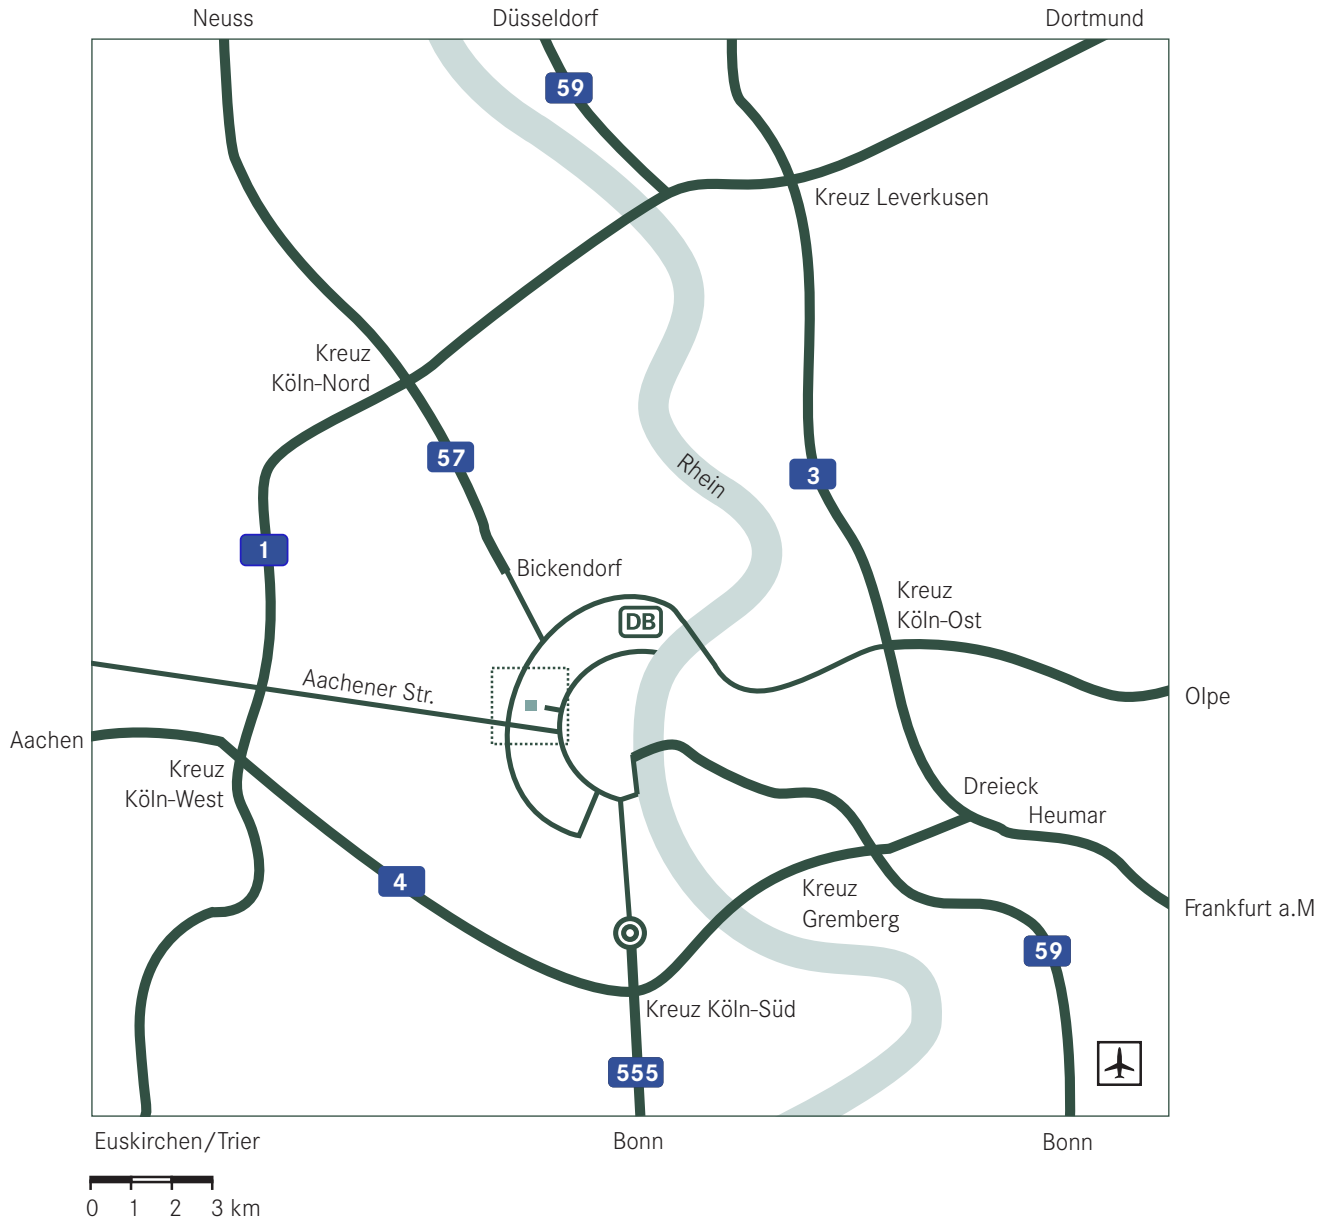

So finden Sie mich:

Recke Consulting

Maastrichter Straße 28 b
D-50672 Köln

T: 0221 / 240 30 01
F: 0221 / 240 30 71

info@recke-consulting.de
www.recke-consulting.de