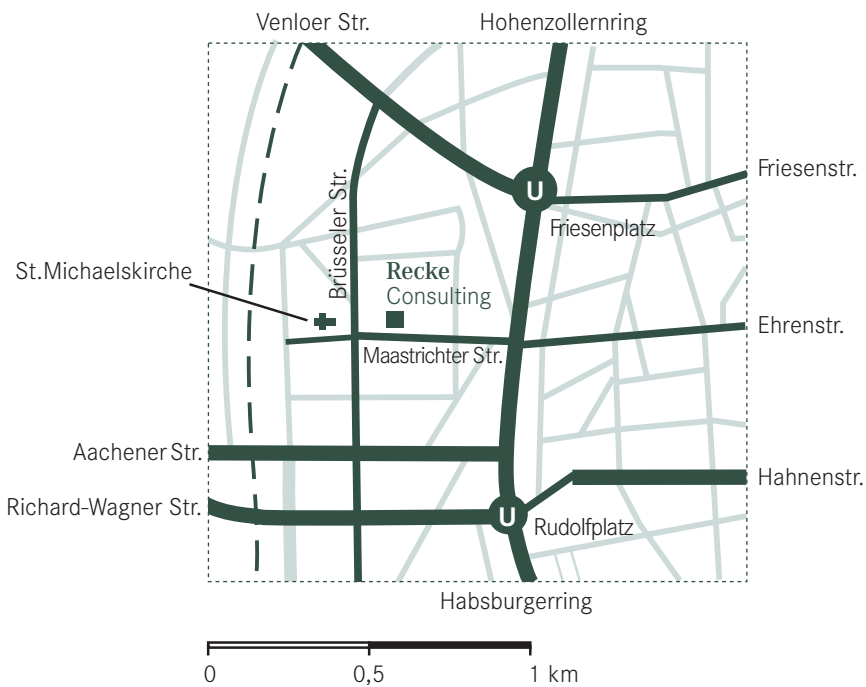

So finden Sie mich:

Recke Consulting

Maastrichter Straße 28 b
D-50672 Köln

T: 0221 / 240 30 01
F: 0221 / 240 30 71

info@recke-consulting.de
www.recke-consulting.de